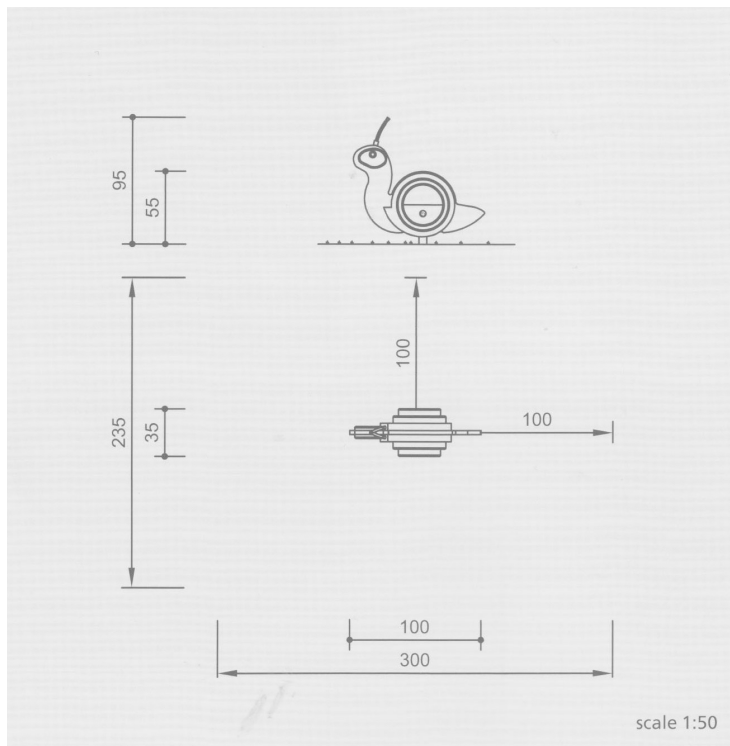

POZICIJA 5

Polžek - gugajoč

enakovredno kot Richterspielgeraete
4.24220