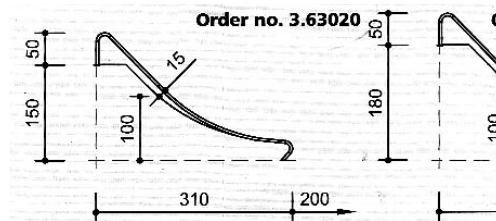

POZICIJA 1, 2

Tobogan 150cm, 240cm

enakovredno kot Richterspielgeraete

3.63020

3.63520

POZICIJA 4

Gugajoč konjiček

enakovredno kot Richterspielgeraete
4.24150