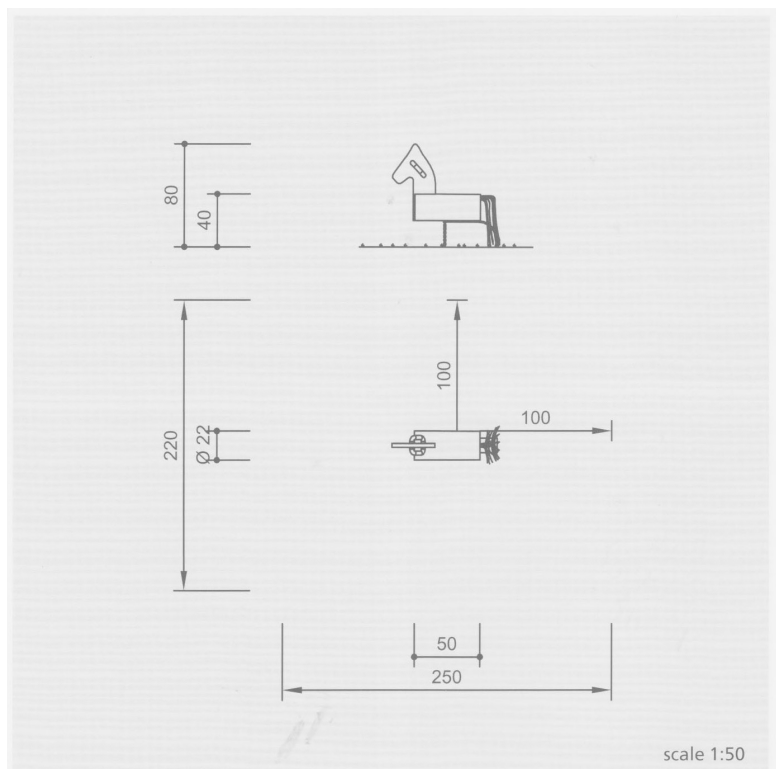

POZICIJA 1, 2

Tobogan 150cm, 240cm

enakovredno kot Richterspielgeraete

3.63020

3.63520

POZICIJA 4

Gugajoč konjiček

enakovredno kot Richterspielgeraete
4.24150