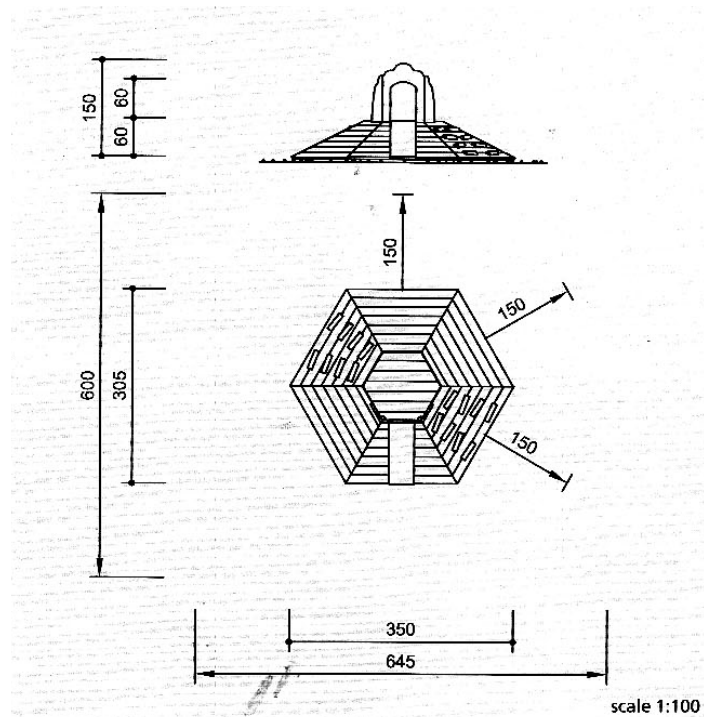

POZICIJA 8

Pritlikavi hrib

enakovredno kot Richterspielgeraete
4.06000