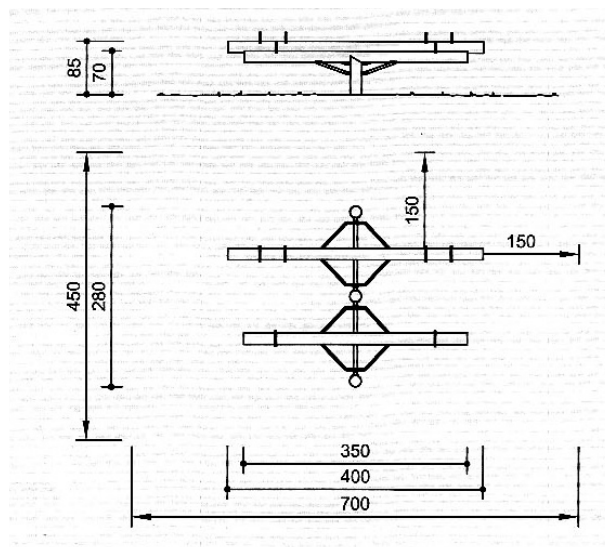

POZICIJA 10

Dvojna prevesnica

enakovredno kot Richterspielgeraete
6.11620