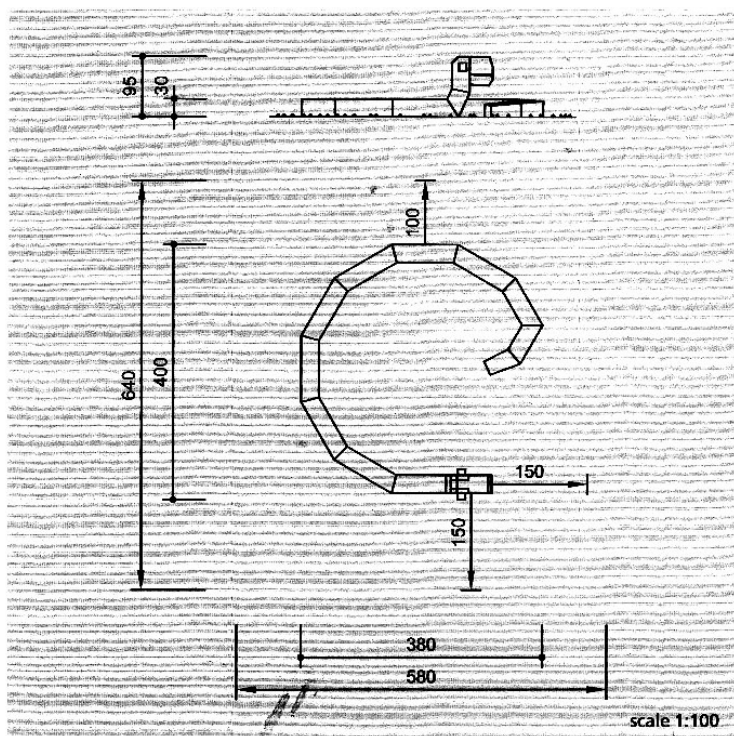

POZICIJA 9

Peščena kača

enakovredno kot Richterspielgeraete
5.00001

ŠOLSKO ŠPORTNI CENTER JVIZ OŠ DOBREPOLJE – IGRISČE VRTCA