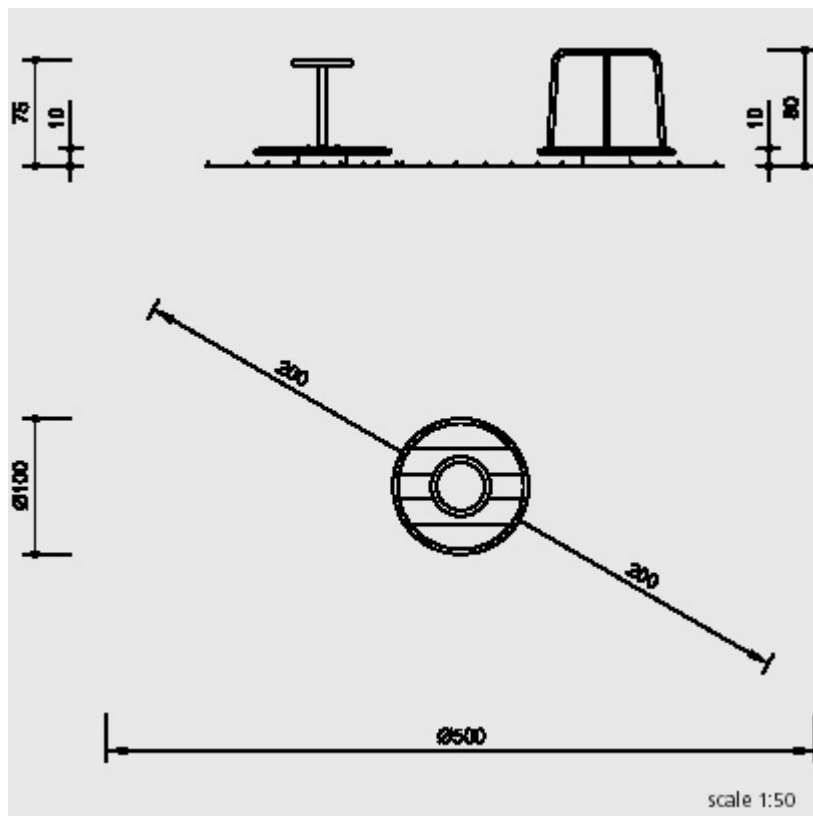

POZICIJA 13

Majhen vrtiljak

enakovredno kot Richterspielgeraete
6.26501